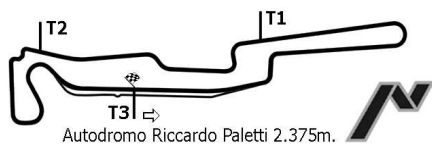

TOP KART EXPERIENCE

2° Garetta del 26/08/2010

CLASSIFICA 1° MANCHE

POS	No	CONDUTTORE	NAZ	TEAM	TELAIO/MOTORE	CATEGORIA	G	TEMPO	DISTACCO	GIRO	VELOCE
1	11	MICHELE			PAROLIN/HONDA		12	10'22.759	54.801 Km/h		51.648 7
2	8	ANDREA			PAROLIN/HONDA		12	10'42.567	19.808		51.382 7
3	6	GINELLO			PAROLIN/HONDA		12	11'10.841	48.082		53.390 10
4	10	LUCA			PAROLIN/HONDA		11	10'42.145	1 GIRO		52.466 6
5	4	CRISTIANO			PAROLIN/HONDA		11	10'45.330	1 GIRO		55.134 6
							GIRO VELOCE	7° ANDREA	5 1.382		55.350Km/h