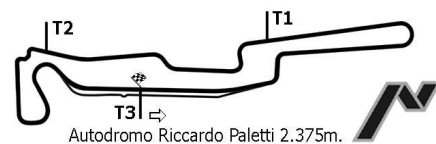

TOP KART EXPERIENCE

2° Garetta del 26/08/2010

CLASSIFICA 1° MANCHE

POS	No	CONDUTTORE	NAZ	TEAM	TELAIO/MOTORE	CATEGORIA	G	TEMPO	DISTACCO	GIRO	VELOCE
1	11	MICHELE			PAROLIN/HONDA		12	10'22.759	54.801 Km/h		51.648 7
2	8	ANDREA			PAROLIN/HONDA		12	10'42.567	19.808		51.382 7
3	6	GINELLO			PAROLIN/HONDA		12	11'10.841	48.082		53.390 10
4	10	LUCA			PAROLIN/HONDA		11	10'42.145	1 GIRO		52.466 6
5	4	CRISTIANO			PAROLIN/HONDA		11	10'45.330	1 GIRO		55.134 6
							GIRO VELOCE	7° ANDREA	5 1.382		55.350Km/h